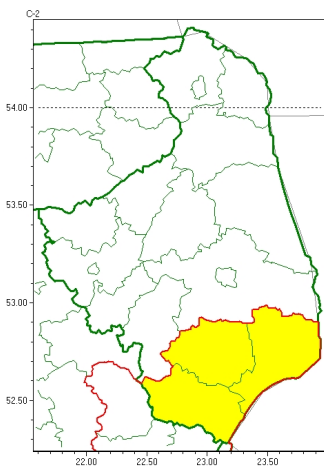

Zasięg ostrzeżeń w województwie

Oblodzenie  
2024-11-21 11:52

**WOJEWÓDZTWO PODLASKIE**  
**OSTRZEŻENIA METEOROLOGICZNE ZBIORCZO NR 238**  
**WYKAZ OBLÓDZENIA I ZASIĘGU OSTRZEŻENIA**  
**o godz. 11:52 dnia 21.11.2024**

Zjawisko/Stopień zagrożenia	Oblodzenie/1
Obszar (w nawiasie numer ostrzeżenia dla powiatu)	powiaty: bielski(115), hajnowski(110), siemiatycki(112)
Ważność	od godz. 17:00 dnia 21.11.2024 do godz. 09:00 dnia 22.11.2024
Prawdopodobieństwo	75%
Przebieg	Prognozuje się zamrażanie mokrej nawierzchni dróg i chodników po opadach deszczu ze śniegiem i mokrego śniegu powodujących ich oblodzenie. Temperatura minimalna około od -3°C do -1°C, lokalnie około -5°C, temperatura minimalna przy gruncie około -4°C, lokalnie około -6°C.
SMS	IMGW-PIB OSTRZEŻENIE: OBLÓDZENIE/1 podlaskie (3 powiaty) od 17:00/21.11 do 09:00/22.11.2024 temp. min. od -3 st. do -1 st., lok. -5 st., przy gruncie do -4 st., lok. -6 st., lisko. Dotyczy powiatów: bielski, hajnowski i siemiatycki.
RSO	Woj. podlaskie (3 powiaty), IMGW-PIB wydał ostrzeżenie pierwszego stopnia o oblodzeniu
Uwagi	Brak.