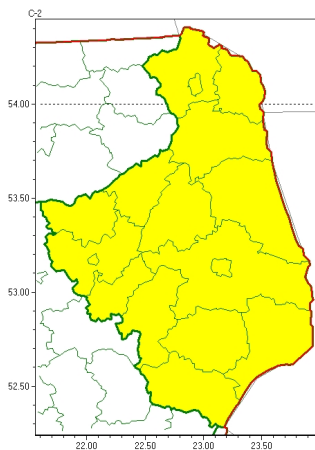

Zasięg ostrzeżeń w województwie

Przymrozki
2026-04-11 11:25

WOJEWÓDZTWO PODLASKIE
OSTRZEŻENIA METEOROLOGICZNE ZBIORCZO NR 68
WYKAZ OBOWIĄZUJĄCYCH OSTRZEŻEŃ
o godz. 11:25 dnia 11.04.2026

Zjawisko/Stopień zagrożenia	Przymrozki/1
Obszar (w nawiasie numer ostrzeżenia dla powiatu)	powiaty: augustowski(41), białostocki(37), Białystok(36), bielski(35), grajewski(42), hajnowski(35), kolneński(43), Łomża(42), łomżyński(42), moniecki(41), sejneński(41), siemiatycki(34), sokólski(40), suwalski(41), Suwałki(41), wysokomazowiecki(39), zambrowski(40)
Ważność	od godz. 21:00 dnia 11.04.2026 do godz. 08:00 dnia 12.04.2026
Prawdopodobieństwo	80%
Przebieg	Prognozowany jest spadek temperatury powietrza do około -2°C, przy gruncie do -5°C.
SMS	IMGW-PIB OSTRZEGA: PRZYMROZKI/1 podlaskie (wszystkie powiaty) od 21:00/11.04 do 08:00/12.04.2026 temp. min -2 st., przy gruncie -5 st. Dotyczy powiatów: wszystkie powiaty.
RSO	Woj. podlaskie (wszystkie powiaty), IMGW-PIB wydał ostrzeżenie pierwszego stopnia o przymrozkach
Uwagi	Brak.