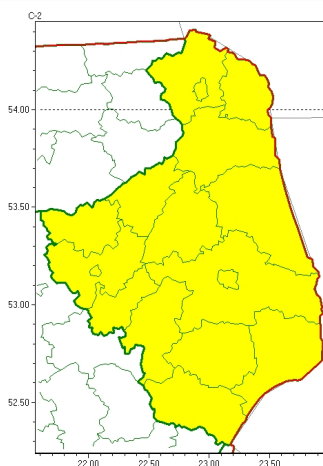

Zasięg ostrzeżeń w województwie

Przymrozki
2026-04-12 11:39

WOJEWÓDZTWO PODLASKIE
OSTRZEŻENIA METEOROLOGICZNE ZBIORCZO NR 69
WYKAZ OBOWIĄZUJĄCYCH OSTRZEŻEŃ
o godz. 11:39 dnia 12.04.2026

Zjawisko/Stopień zagrożenia	Przymrozki/1
Obszar (w nawiasie numer ostrzeżenia dla powiatu)	powiaty: augustowski(42), białostocki(38), Białystok(37), bielski(36), grajewski(43), hajnowski(36), kolneński(44), Łomża(43), łomżyński(43), moniecki(42), sejneński(42), siemiatycki(35), sokólski(41), suwalski(42), Suwałki(42), wysokomazowiecki(40), zambrowski(41)
Ważność	od godz. 23:00 dnia 12.04.2026 do godz. 07:30 dnia 13.04.2026
Prawdopodobieństwo	80%
Przebieg	Prognozowany jest miejscami spadek temperatury powietrza do około -3°C, przy gruncie do około -6°C.
SMS	IMGW-PIB OSTRZEGA: PRZYMROZKI/1 podlaskie (wszystkie powiaty) od 23:00/12.04 do 07:30/13.04.2026 temp. min -3 st., przy gruncie -6 st. Dotyczy powiatów: wszystkie powiaty.
RSO	Woj. podlaskie (wszystkie powiaty), IMGW-PIB wydał ostrzeżenie pierwszego stopnia o przymrozkach
Uwagi	Brak.