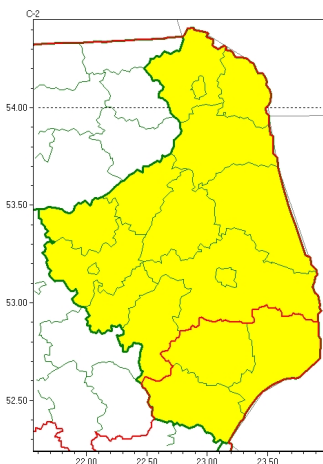

Zasięg ostrzeżeń w województwie

Silny wiatr
2026-04-25 11:52

WOJEWÓDZTWO PODLASKIE
OSTRZEŻENIA METEOROLOGICZNE ZBIORCZO NR 74
WYKAZ OBOWIĄZUJĄCYCH OSTRZEŻEŃ
o godz. 11:52 dnia 25.04.2026

Zjawisko/Stopień zagrożenia	Silny wiatr/1
Obszar (w nawiasie numer ostrzeżenia dla powiatu)	powiaty: bielski(40), hajnowski(40), siemiatycki(38)
Ważność	od godz. 02:00 dnia 26.04.2026 do godz. 18:00 dnia 26.04.2026
Prawdopodobieństwo	85%
Przebieg	Prognozuje się wystąpienie silnego wiatru o średniej prędkości do 50 km/h, w porywach do 85 km/h, z zachodu i północnego zachodu.
SMS	IMGW-PIB OSTRZEGA: WIATR/1 podlaskie (3 powiaty) od 02:00/26.04 do 18:00/26.04.2026 prędkość do 50 km/h, porywy do 85 km/h, W, NW. Dotyczy powiatów: bielski, hajnowski i siemiatycki.
RSO	Woj. podlaskie (3 powiaty), IMGW-PIB wydał ostrzeżenie pierwszego stopnia o silnym wietrze
Uwagi	Brak.
Zjawisko/Stopień zagrożenia	Silny wiatr/1
Obszar (w nawiasie numer ostrzeżenia dla powiatu)	powiaty: augustowski(46), białostocki(42), Białystok(41), grajewski(47), kolneński(47), Łomża(46), łomżyński(46), moniecki(46), sejneński(46), sokólski(45), suwalski(46), Suwałki(46), wysokomazowiecki(43), zambrowski(44)
Ważność	od godz. 22:00 dnia 25.04.2026 do godz. 06:00 dnia 26.04.2026
Prawdopodobieństwo	80%

Przebieg	Prognozuje się wystąpienie silnego wiatru o średniej prędkości do 45 km/h, w porywach do 75 km/h, z zachodu i północnego zachodu.
SMS	IMGW-PIB OSTRZEGA: WIATR/1 podlaskie (14 powiatów) od 22:00/25.04 do 06:00/26.04.2026 prędkość do 45 km/h, porywy do 75 km/h, W, NW. Dotyczy powiatów: augustowski, białostocki, Białystok, grajewski, kolneński, Łomża, łomżyński, moniecki, sejneński, sokólski, suwalski, Suwałki, wysokomazowiecki i zambrowski.
RSO	Woj. podlaskie (14 powiatów), IMGW-PIB wydał ostrzeżenie pierwszego stopnia o silnym wietrze
Uwagi	Brak.