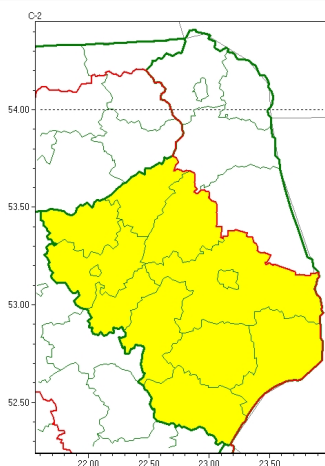

Zasięg ostrzeżeń w województwie

Burze
2026-05-19 06:08

WOJEWÓDZTWO PODLASKIE
OSTRZEŻENIA METEOROLOGICZNE ZBIORCZO NR 87
WYKAZ OBOWIĄZUJĄCYCH OSTRZEŻEŃ
o godz. 06:08 dnia 19.05.2026

Zjawisko/Stopecz zagrożenia	Burze/1
Obszar (w nawiasie numer ostrzeżenia dla powiatu)	powiaty: białostocki(50), Białystok(48), bielski(49), grajewski(55), hajnowski(49), kolneński(57), Łomża(56), łomżyński(57), moniecki(54), siemiatycki(49), wysokomazowiecki(54), zambrowski(55)
Ważność	od godz. 12:00 dnia 19.05.2026 do godz. 23:00 dnia 19.05.2026
Prawdopodobieństwo	75%
Przebieg	Prognozowane są burze, którym miejscami będą towarzyszyć silne opady deszczu od 20 mm do 30 mm, oraz porywy wiatru do 65 km/h. Lokalnie grad.
SMS	IMGW-PIB OSTRZEGA: BURZE/1 podlaskie (12 powiatów) od 12:00/19.05 do 23:00/19.05.2026 deszcz 30 mm, porywy 65 km/h, grad. Dotyczy powiatów: białostocki, Białystok, bielski, grajewski, hajnowski, kolneński, Łomża, łomżyński, moniecki, siemiatycki, wysokomazowiecki i zambrowski.
RSO	Woj. podlaskie (12 powiatów), IMGW-PIB wydał ostrzeżenie pierwszego stopnia o burzach
Uwagi	Brak.