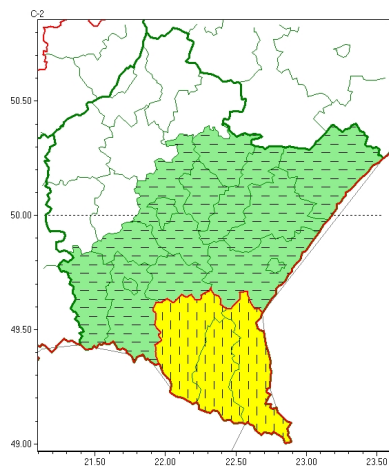

Zasięg ostrzeżeń w województwie

Burze
2024-07-15 16:29

Upał
2024-07-15 16:29

WOJEWÓDZTWO PODKARPACKIE
OSTRZEŻENIA METEOROLOGICZNE ZBIORCZO NR 216
WYKAZ OBSZARÓW ZUCIANYCH OSTRZEŻENIAMI
o godz. 16:29 dnia 15.07.2024

Zjawisko/Stopień zagrożenia	Burze/1 ODWOŁANIE
Obszar (w nawiasie numer ostrzeżenia dla powiatu)	powiaty: brzozowski(95), jarosławski(91), jasielski(106), Krosno(99), krośnieński(107), leżajski(86), lubaczowski(89), Łańcut(87), przemyski(92), Przemyśl(91), przeworski(89), rzeszowski(89), Rzeszów(89), strzykowski(94)
Czas odwołania	godz. 16:28 dnia 15.07.2024
Przyczyna	Zjawisko nie wystąpiło.
SMS	IMGW-PIB INFORMUJE: BURZE/- podkarpackie (14 powiatów) 16:28/15.07.2024 ZJAWISKO NIE WYSTĄPIŁO. Dotyczy powiatów: brzozowski, jarosławski, jasielski, Krosno, krośnieński, leżajski, lubaczowski, Łańcut, przemyski, Przemyśl, przeworski, rzeszowski, Rzeszów i strzykowski.
RSO	Woj. podkarpackie (14 powiatów), IMGW-PIB odwołał ostrzeżenie pierwszego stopnia o burzach
Uwagi	Brak.
Zjawisko/Stopień zagrożenia	Burze/1 ZMIANA
Obszar (w nawiasie numer ostrzeżenia dla powiatu)	powiaty: bieszczadzki(116), leski(115), sanocki(112)
Ważność	od godz. 16:29 dnia 15.07.2024 do godz. 22:00 dnia 15.07.2024
Prawdopodobieństwo	80%
Przebieg	Punktowo prognozowane są burze, którym będą towarzyszyć silne opady deszczu od 20 mm do 35 mm oraz porywy wiatru do 80 km/h. Lokalnie grad.