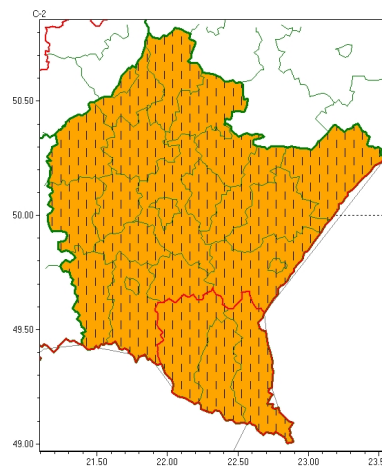

Zasięg ostrzeżeń w województwie

Burze
2024-07-15 16:29

Upał
2024-07-15 16:29

WOJEWÓDZTWO PODKARPACKIE
OSTRZEŻENIA METEOROLOGICZNE ZBIORCZO NR 216
WYKAZ OBSZARÓW ZUCIANYCH OSTRZEŻENIAMI
o godz. 16:29 dnia 15.07.2024

Zjawisko/Stopień zagrożenia	Burze/1 ODWOŁANIE
Obszar (w nawiasie numer ostrzeżenia dla powiatu)	powiaty: brzozowski(95), jarosławski(91), jasielski(106), Krosno(99), krośnieński(107), leżajski(86), lubaczowski(89), Łańcut(87), przemyski(92), Przemyśl(91), przeworski(89), rzeszowski(89), Rzeszów(89), strzykowski(94)
Czas odwołania	godz. 16:28 dnia 15.07.2024
Przyczyna	Zjawisko nie wystąpiło.
SMS	IMGW-PIB INFORMUJE: BURZE/- podkarpackie (14 powiatów) 16:28/15.07.2024 ZJAWISKO NIE WYSTĄPIŁO. Dotyczy powiatów: brzozowski, jarosławski, jasielski, Krosno, krośnieński, leżajski, lubaczowski, Łańcut, przemyski, Przemyśl, przeworski, rzeszowski, Rzeszów i strzykowski.
RSO	Woj. podkarpackie (14 powiatów), IMGW-PIB odwołał ostrzeżenie pierwszego stopnia o burzach
Uwagi	Brak.
Zjawisko/Stopień zagrożenia	Burze/1 ZMIANA
Obszar (w nawiasie numer ostrzeżenia dla powiatu)	powiaty: bieszczadzki(116), leski(115), sanocki(112)
Ważność	od godz. 16:29 dnia 15.07.2024 do godz. 22:00 dnia 15.07.2024
Prawdopodobieństwo	80%
Przebieg	Punktowo prognozowane są burze, którym będą towarzyszyć silne opady deszczu od 20 mm do 35 mm oraz porywy wiatru do 80 km/h. Lokalnie grad.