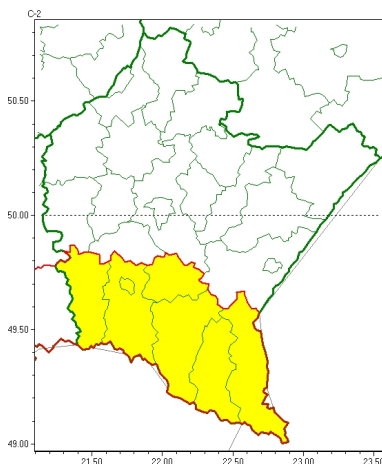

### Zasięg ostrzeżeń w województwie

Silny wiatr  
2024-12-21 18:29

**WOJEWÓDZTWO PODKARPACKIE**  
**OSTRZEŻENIA METEOROLOGICZNE ZBIORCZO NR 384**  
**WYKAZ OBOWIĄZUJĄCYCH OSTRZEŻEŃ**  
**o godz. 18:29 dnia 21.12.2024**

| Zjawisko/Stopień zagrożenia                       | Silny wiatr/1   |
|---|---|
| Obszar (w nawiasie numer ostrzeżenia dla powiatu) | powiaty: bieszczadzki(189), brzozowski(155), jasielski(180), Krosno(170), krośnieński(184), leski(189), sanocki(186)  |
| Ważność   | od godz. 07:00 dnia 22.12.2024 do godz. 24:00 dnia 22.12.2024   |
| Prawdopodobieństwo                                | 75%   |
| Przebieg  | Prognozuje się wystąpienie silnego wiatru o średniej prędkości do 40 km/h, w porywach do 75 km/h, z południowego zachodu i południa.  |
| SMS   | IMGW-PIB OSTRZEŻGA: WIATR/1 podkarpackie (7 powiatów) od 07:00/22.12 do 24:00/22.12.2024 prędkość do 40 km/h, porywy do 75 km/h, SW i S. Dotyczy powiatów: bieszczadzki, brzozowski, jasielski, Krosno, krośnieński, leski i sanocki. |
| RSO   | Woj. podkarpackie (7 powiatów), IMGW-PIB wydał ostrzeżenie pierwszego stopnia o silnym wietrze  |
| Uwagi   | Brak.   |