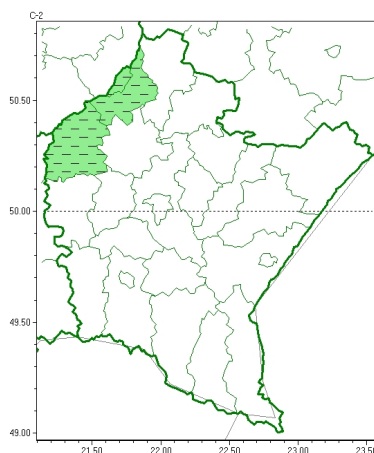

Zasięg ostrzeżeń w województwie

Gęsta mgła
2025-01-21 06:37

WOJEWÓDZTWO PODKARPACKIE
OSTRZEŻENIA METEOROLOGICZNE ZBIORCZO NR 28
WYKAZ OBOWIĄZUJĄCYCH OSTRZEŻEŃ
o godz. 06:37 dnia 21.01.2025

Zjawisko/Stopień zagrożenia	Gęsta mgła/1 ODWOŁANIE
Obszar (w nawiasie numer ostrzeżenia dla powiatu)	powiaty: mielecki(15), Tarnobrzeg(14), tarnobrzanski(14)
Czas odwołania	godz. 06:37 dnia 21.01.2025
Przyczyna	Zjawisko zakończyło się
SMS	IMGW-PIB INFORMUJE: MGŁA/- podkarpackie (3 powiaty) 06:37/21.01.2025 ZJAWISKO ZAKOŃCZYŁO SIĘ. Dotyczy powiatów: mielecki, Tarnobrzeg i tarnobrzanski.
RSO	Woj. podkarpackie (3 powiaty), IMGW-PIB odwołał ostrzeżenie pierwszego stopnia o silnych mgłach
Uwagi	Brak.