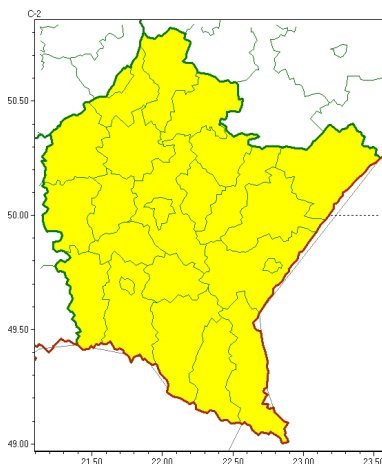

Zasięg ostrzeżeń w województwie

Silny wiatr
2026-04-25 11:52

WOJEWÓDZTWO PODKARPACKIE
OSTRZEŻENIA METEOROLOGICZNE ZBIORCZO NR 87
WYKAZ OBOWIĄZUJĄCYCH OSTRZEŻEŃ
o godz. 11:52 dnia 25.04.2026

Zjawisko/Stopień zagrożenia	Silny wiatr/1
Obszar (w nawiasie numer ostrzeżenia dla powiatu)	powiaty: bieszczadzki(47), brzozowski(34), dębicki(31), jarosławski(36), jasielski(39), kolbuszowski(33), Krosno(35), krośnieński(40), leski(47), leżajski(35), lubaczowski(38), łańcucki(34), mielecki(34), niżański(37), przemyski(36), Przemyśl(35), przeworski(36), ropczycko-sędziszowski(31), rzeszowski(33), Rzeszów(33), sanocki(44), stalowowolski(37), strzyżowski(32), Tarnobrzeg(38), tarnobrzesci(38)
Ważność	od godz. 02:00 dnia 26.04.2026 do godz. 18:00 dnia 26.04.2026
Prawdopodobieństwo	85%
Przebieg	Prognozuje się wystąpienie silnego wiatru o średniej prędkości do 50 km/h, w porywach do 85 km/h, z zachodu i północnego zachodu.
SMS	IMGW-PIB OSTRZEGA: WIATR/1 podkarpackie (wszystkie powiaty) od 02:00/26.04 do 18:00/26.04.2026 prędkość do 50 km/h, porywy do 85 km/h, W, NW. Dotyczy powiatów: wszystkie powiaty.
RSO	Woj. podkarpackie (wszystkie powiaty), IMGW-PIB wydał ostrzeżenie pierwszego stopnia o silnym wietrze
Uwagi	Brak.