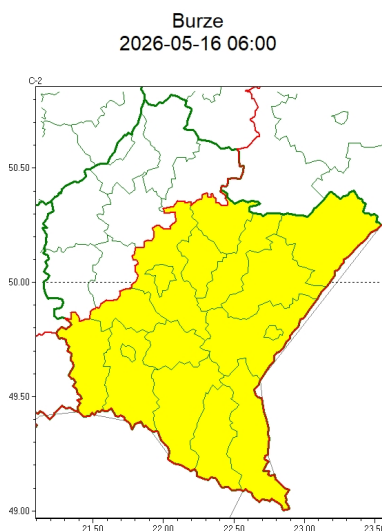

Zasięg ostrzeżeń w województwie

WOJEWÓDZTWO PODKARPACKIE
OSTRZEŻENIA METEOROLOGICZNE ZBIORCZO NR 110
WYKAZ OBOWIĄZUJĄCYCH OSTRZEŻEŃ
o godz. 06:00 dnia 16.05.2026

Zjawisko/Stopień zagrożenia	Burze/1
Obszar (w nawiasie numer ostrzeżenia dla powiatu)	powiaty: bieszczadzki(64), brzozowski(46), jarosławski(48), jasielski(52), Krosno(48), krośnieński(54), leski(64), leżajski(46), lubaczowski(50), łańcucki(45), przemyski(48), Przemyski(46), przeworski(48), rzeszowski(44), Rzeszów(43), sanocki(61), strzyżowski(43)
Ważność	od godz. 14:00 dnia 16.05.2026 do godz. 21:00 dnia 16.05.2026
Prawdopodobieństwo	75%
Przebieg	Prognozowane są burze, którym miejscami będą towarzyszyć silne opady deszczu od 20 mm do 30 mm, oraz porywy wiatru do 70 km/h. Lokalnie grad.
SMS	IMGW-PIB OSTRZEGA: BURZE/1 podkarpackie (17 powiatów) od 14:00/16.05 do 21:00/16.05.2026 deszcz 30 mm, porywy 70 km/h, grad. Dotyczy powiatów: bieszczadzki, brzozowski, jarosławski, jasielski, Krosno, krośnieński, leski, leżajski, lubaczowski, łańcucki, przemyski, Przemyski, przeworski, rzeszowski, Rzeszów, sanocki i strzyżowski.
RSO	Woj. podkarpackie (17 powiatów), IMGW-PIB wydał ostrzeżenie pierwszego stopnia o burzach
Uwagi	Brak.