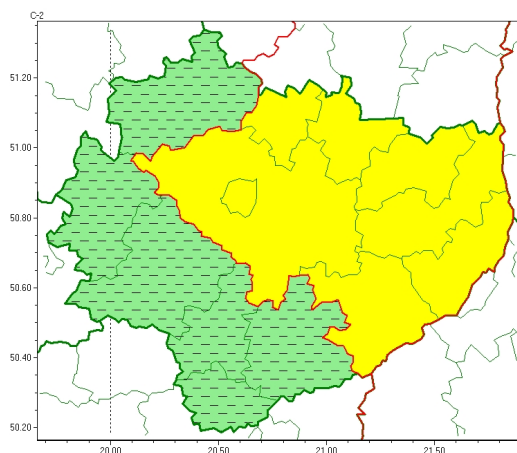

Zasięg ostrzeżeń w województwie

Opady marznące
2024-11-24 11:35

WOJEWÓDZTWO WI TOKRZYSKIE
OSTRZEŻENIA METEOROLOGICZNE ZBIORCZO NR 265
WYKAZ OBSZARÓW ZJAWISKA ZIMNYCH OSTRZEŻEŃ
o godz. 11:35 dnia 24.11.2024

Zjawisko/Stopień zagrożenia	Opady marznące/1 ODWOŁANIE
Obszar (w nawiasie numer ostrzeżenia dla powiatu)	powiaty: buski(135), jędrzejowski(131), kazimierski(137), konecki(124), pińczowski(135), włoszczowski(127)
Czas odwołania	godz. 11:34 dnia 24.11.2024
Przyczyna	Zjawisko zakończyło się
SMS	IMGW-PIB INFORMUJE: MARZĄCE OPADY/- w województwie świętokrzyskim (6 powiatów) 11:34/24.11.2024 ZJAWISKO ZAKOŃCZYŁO SIĘ. Dotyczy powiatów: buski, jędrzejowski, kazimierski, konecki, pińczowski i włoszczowski.
RSO	Woj. w świętokrzyskie (6 powiatów), IMGW-PIB odwołał ostrzeżenie pierwszego stopnia o opadach marzących
Uwagi	Brak.
Zjawisko/Stopień zagrożenia	Opady marznące/1
Obszar (w nawiasie numer ostrzeżenia dla powiatu)	powiaty: Kielce(135), kielecki(135), opatowski(130), ostrowiecki(131), sandomierski(132), skarżyski(129), starachowicki(129), staszowski(135)
Ważność	od godz. 08:00 dnia 24.11.2024 do godz. 14:00 dnia 24.11.2024
Prawdopodobieństwo	70%
Przebieg	Prognozowane są miejscami słabe opady marzącego deszczu oraz mawki powodujące gołoled. Opady marzącego deszczu będą występowały przez cały dzień.

SMS	IMGW-PIB OSTRZEGA: MARZN CEOPADY/1 w tokrzyskie (8 powiatów) od 08:00/24.11 do 14:00/24.11.2024 lok. marzn ceopady, drogi liskie. Dotyczy powiatów: Kielce, kielecki, opatowski, ostrowiecki, sandomierski, skar yski, starachowicki i staszowski.
RSO	Woj. w tokrzyskie (8 powiatów), IMGW-PIB wydał ostrze enie pierwszego stopnia o opadach marzn cych
Uwagi	Brak.