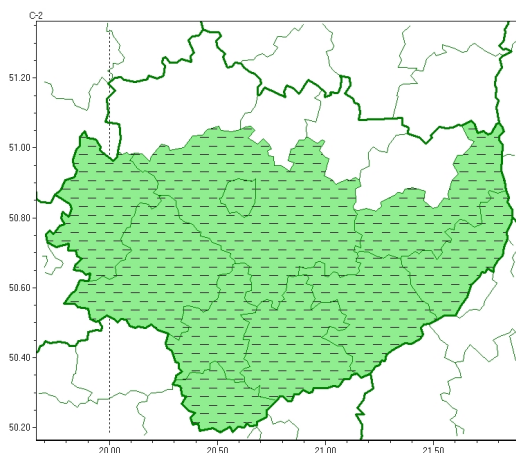

### Zasięg ostrzeżeń w województwie

Gęsta mgła  
2025-01-21 06:37

**WOJEWÓDZTWO ŚWIĘTOKRZYSKIE**  
**OSTRZEŻENIA METEOROLOGICZNE ZBIORCZO NR 20**  
**WYKAZ OBOWIĄZUJĄCYCH OSTRZEŻEŃ**  
**o godz. 06:37 dnia 21.01.2025**

Zjawisko/Stopień zagrożenia	Gęsta mgła/1 ODWOŁANIE
Obszar (w nawiasie numer ostrzeżenia dla powiatu)	powiaty: buski(17), jędrzejowski(17), kazimierski(17), Kielce(17), kielecki(18), opatowski(14), pińczowski(17), sandomierski(14), staszowski(15), włoszczowski(17)
Czas odwołania	godz. 06:37 dnia 21.01.2025
Przyczyna	Zjawisko zakończyło się
SMS	IMGW-PIB INFORMUJE: MGŁA/- świętokrzyskie (10 powiatów) 06:37/21.01.2025 ZJAWISKO ZAKOŃCZYŁO SIĘ. Dotyczy powiatów: buski, jędrzejowski, kazimierski, Kielce, kielecki, opatowski, pińczowski, sandomierski, staszowski i włoszczowski.
RSO	Woj. świętokrzyskie (10 powiatów), IMGW-PIB odwołał ostrzeżenie pierwszego stopnia o silnych mgłach
Uwagi	Brak.