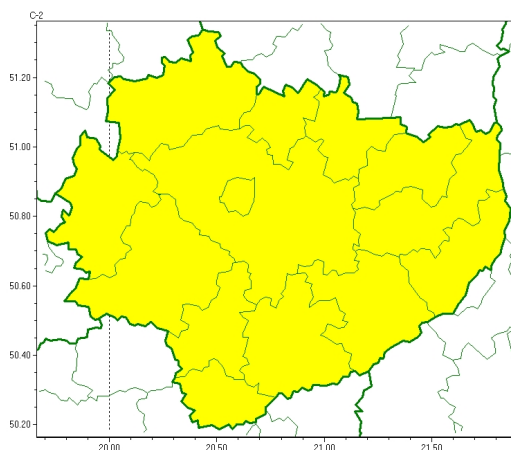

Zasięg ostrzeżeń w województwie

Gęsta mgła
2025-11-30 11:18

WOJEWÓDZTWO ŚWIĘTOKRZYSKIE
OSTRZEŻENIA METEOROLOGICZNE ZBIORCZO NR 169
WYKAZ OBOWIĄZUJĄCYCH OSTRZEŻEŃ
o godz. 11:18 dnia 30.11.2025

Zjawisko/Stopień zagrożenia	Gęsta mgła/1
Obszar (w nawiasie numer ostrzeżenia dla powiatu)	powiaty: buski(104), jędrzejowski(100), kazimierski(102), Kielce(106), kielecki(107), konecki(91), opatowski(97), ostrowiecki(96), pińczowski(101), sandomierski(99), skarżyski(97), starachowicki(99), staszowski(101), włoszczowski(96)
Ważność	od godz. 17:00 dnia 30.11.2025 do godz. 09:00 dnia 01.12.2025
Prawdopodobieństwo	75%
Przebieg	Prognozuje się gęste mgły, w zasięgu których widzialność może miejscami wynosić poniżej 200 m. Mgły lokalnie będą osadzać szadź, powodując śliskość nawierzchni dróg i chodników.
SMS	IMGW-PIB OSTRZEGA: MGŁA/1 świętokrzyskie (wszystkie powiaty) od 17:00/30.11 do 09:00/01.12.2025 widzialność 200 m, lok. ślisko. Dotyczy powiatów: wszystkie powiaty.
RSO	Woj. świętokrzyskie (wszystkie powiaty), IMGW-PIB wydał ostrzeżenie pierwszego stopnia o silnych mgłach
Uwagi	Brak.