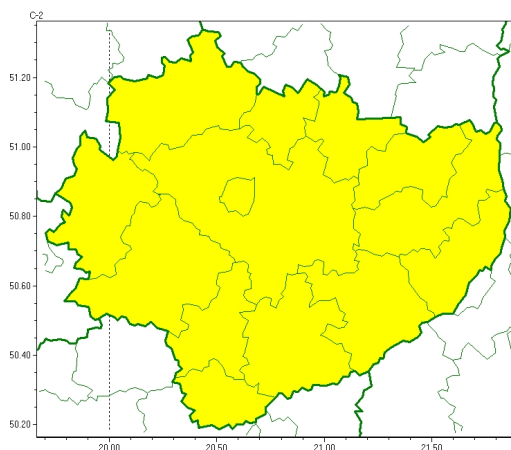

Zasięg ostrzeżeń w województwie

Przymrozki
2026-04-11 11:25

WOJEWÓDZTWO ŚWIĘTOKRZYSKIE
OSTRZEŻENIA METEOROLOGICZNE ZBIORCZO NR 61
WYKAZ OBOWIĄZUJĄCYCH OSTRZEŻEŃ
o godz. 11:25 dnia 11.04.2026

Zjawisko/Stopień zagrożenia	Przymrozki/1
Obszar (w nawiasie numer ostrzeżenia dla powiatu)	powiaty: buski(33), jędrzejowski(30), kazimierski(32), Kielce(33), kielecki(33), konecki(32), opatowski(34), ostrowiecki(34), pińczowski(30), sandomierski(33), skarżyski(35), starachowicki(36), staszowski(31), włoszczowski(28)
Ważność	od godz. 21:00 dnia 11.04.2026 do godz. 08:00 dnia 12.04.2026
Prawdopodobieństwo	80%
Przebieg	Prognozowany jest spadek temperatury powietrza do około -2°C, przy gruncie do -5°C.
SMS	IMGW-PIB OSTRZEGA: PRZYMROZKI/1 świętokrzyskie (wszystkie powiaty) od 21:00/11.04 do 08:00/12.04.2026 temp. min -2 st., przy gruncie -5 st. Dotyczy powiatów: wszystkie powiaty.
RSO	Woj. świętokrzyskie (wszystkie powiaty), IMGW-PIB wydał ostrzeżenie pierwszego stopnia o przymrozkach
Uwagi	Brak.