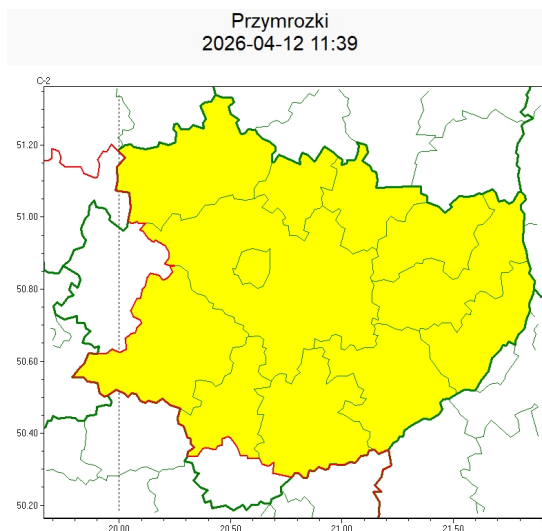

### Zasięg ostrzeżeń w województwie

## **WOJEWÓDZTWO ŚWIĘTOKRZYSKIE** **OSTRZEŻENIA METEOROLOGICZNE ZBIORCZO NR 62** **WYKAZ OBOWIĄZUJĄCYCH OSTRZEŻEŃ** **o godz. 11:39 dnia 12.04.2026**

Zjawisko/Stopień zagrożenia	Przymrozki/1
Obszar (w nawiasie numer ostrzeżenia dla powiatu)	powiaty: buski(34), jędrzejowski(31), Kielce(34), kielecki(34), konecki(33), opatowski(35), ostrowiecki(35), pińczowski(31), sandomierski(34), skarżyski(36), starachowicki(37), staszowski(32)
Ważność	od godz. 23:00 dnia 12.04.2026 do godz. 07:30 dnia 13.04.2026
Prawdopodobieństwo	80%
Przebieg	Prognozowany jest miejscami spadek temperatury powietrza do około $-3^{\circ}\text{C}$ , przy gruncie do około $-6^{\circ}\text{C}$ .
SMS	IMGW-PIB OSTRZEGA: PRZYMROZKI/1 świętokrzyskie (12 powiatów) od 23:00/12.04 do 07:30/13.04.2026 temp. min $-3$ st., przy gruncie $-6$ st. Dotyczy powiatów: buski, jędrzejowski, Kielce, kielecki, konecki, opatowski, ostrowiecki, pińczowski, sandomierski, skarżyski, starachowicki i staszowski.
RSO	Woj. świętokrzyskie (12 powiatów), IMGW-PIB wydał ostrzeżenie pierwszego stopnia o przymrozkach
Uwagi	Brak.