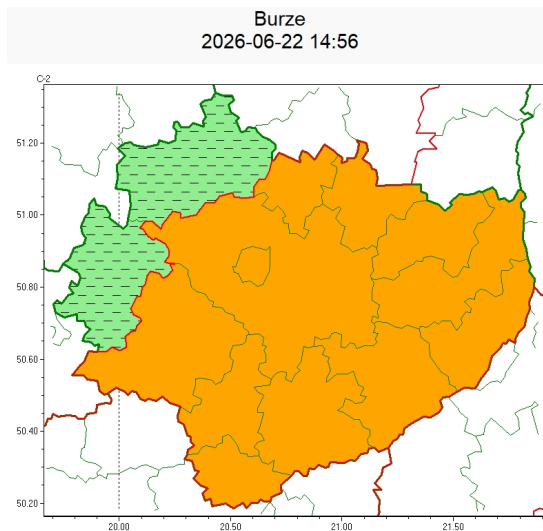

Zasięg ostrzeżeń w województwie

WOJEWÓDZTWO ŚWIĘTOKRZYSKIE
OSTRZEŻENIA METEOROLOGICZNE ZBIORCZO NR 98
WYKAZ OBOWIĄZUJĄCYCH OSTRZEŻEŃ
o godz. 14:56 dnia 22.06.2026

Zjawisko/Stopień zagrożenia	Burze/2 ODWOŁANIE
Obszar (w nawiasie numer ostrzeżenia dla powiatu)	powiaty: konecki(54), włoszczowski(49)
Czas odwołania	godz. 14:55 dnia 22.06.2026
Przyczyna	Zjawisko zakończyło się
SMS	IMGW-PIB INFORMUJE: BURZE/- świętokrzyskie (2 powiaty) 14:55/22.06.2026 ZJAWISKO ZAKOŃCZYŁO SIĘ. Dotyczy powiatów: konecki i włoszczowski.
RSO	Woj. świętokrzyskie (2 powiaty), IMGW-PIB odwołał ostrzeżenie drugiego stopnia o burzach
Uwagi	Brak.
Zjawisko/Stopień zagrożenia	Burze/2
Obszar (w nawiasie numer ostrzeżenia dla powiatu)	powiaty: buski(57), jędrzejowski(54), kazimierski(55), Kielce(56), kielecki(57), opatowski(59), ostrowiecki(58), pińczowski(54), sandomierski(58), skarżyski(59), starachowicki(60), staszowski(57)
Ważność	od godz. 08:00 dnia 22.06.2026 do godz. 18:00 dnia 22.06.2026
Prawdopodobieństwo	80%
Przebieg	Prognozowane są burze, którym miejscami będą towarzyszyć bardzo silne opady deszczu od 30 mm do 40 mm, oraz porywy wiatru do 75 km/h. Lokalnie grad.

SMS	IMGW-PIB OSTRZEGA: BURZE/2 świętokrzyskie (12 powiatów) od 08:00/22.06 do 18:00/22.06.2026 deszcz 40 mm, porywy 75 km/h, grad. Dotyczy powiatów: buski, jędrzejowski, kazimierski, Kielce, kielecki, opatowski, ostrowiecki, pińczowski, sandomierski, skarżyski, starachowicki i staszowski.
RSO	Woj. świętokrzyskie (12 powiatów), IMGW-PIB wydał ostrzeżenie drugiego stopnia o burzach
Uwagi	Brak.