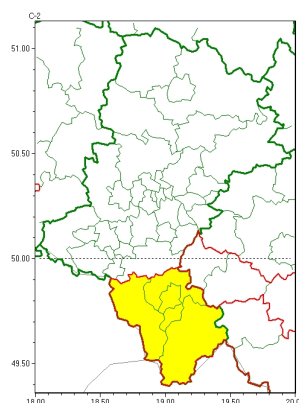

Zasięg ostrzeżeń w województwie

Oblodzenie
2024-04-24 10:26

Opady śniegu
2024-04-24 10:26

Przymrozki
2024-04-24 10:26

WOJEWÓDZTWO ŁĄSKIE
OSTRZEŻENIA METEOROLOGICZNE ZBIORCZO NR 70
WYKAZ OBOWIĄZUJĄCYCH OSTRZEŻEŃ
o godz. 10:26 dnia 24.04.2024

Zjawisko/Stopień zagrożenia	Oblodzenie/1
Obszar (w nawiasie numer ostrzeżenia dla powiatu)	powiaty: bielski(43), Bielsko-Biała(42), cieszyński(45), żywiecki(46)
Ważność	od godz. 22:00 dnia 24.04.2024 do godz. 08:00 dnia 25.04.2024
Prawdopodobieństwo	80%
Przebieg	Prognozuje się zamarzanie mokrej nawierzchni dróg i chodników po opadach deszczu, deszczu ze mżawką, mokrego niegu powodujących cechy oblodzenia. Temperatura minimalna około -1°C, temperatura minimalna przy gruncie około -3°C.
SMS	IMGW-PIB OSTRZEGA: OBLODZENIE/1 Łąskie (4 powiaty) od 22:00/24.04 do 08:00/25.04.2024 temp. min. -1 st., przy gruncie do -3 st., lisko. Dotyczy powiatów: bielski, Bielsko-Biała, cieszyński i żywiecki.
RSO	Woj. Łąskie (4 powiaty), IMGW-PIB wydał ostrzeżenie pierwszego stopnia o oblodzeniu
Uwagi	Brak.
Zjawisko/Stopień zagrożenia	Opady śniegu/1
Obszar (w nawiasie numer ostrzeżenia dla powiatu)	powiaty: bielski(44), Bielsko-Biała(43), cieszyński(46), żywiecki(47)
Ważność	od godz. 18:00 dnia 24.04.2024 do godz. 06:00 dnia 25.04.2024
Prawdopodobieństwo	80%
Przebieg	Prognozowane są opady śniegu, powodujące przyrost pokrywy śnieżnej o 5 cm do 8 cm.