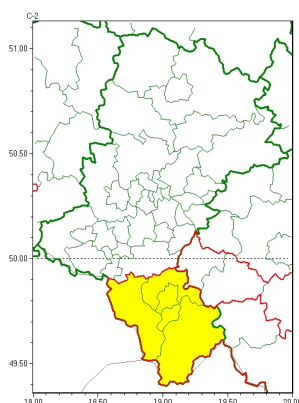

Zasięg ostrzeżeń w województwie

Oblodzenie
2024-04-24 10:26

Opady śniegu
2024-04-24 10:26

Przymrozki
2024-04-24 10:26

WOJEWÓDZTWO ŁĄSKIE
OSTRZEŻENIA METEOROLOGICZNE ZBIORCZO NR 70
WYKAZ OBOWIĄZUJĄCYCH OSTRZEŻEŃ
o godz. 10:26 dnia 24.04.2024

Zjawisko/Stopień zagrożenia	Oblodzenie/1
Obszar (w nawiasie numer ostrzeżenia dla powiatu)	powiaty: bielski(43), Bielsko-Biała(42), cieszyński(45), żywiecki(46)
Ważność	od godz. 22:00 dnia 24.04.2024 do godz. 08:00 dnia 25.04.2024
Prawdopodobieństwo	80%
Przebieg	Prognozuje się zamarzanie mokrej nawierzchni dróg i chodników po opadach deszczu, deszczu ze mżawką, mokrego niegu powodujących cechy oblodzenia. Temperatura minimalna około -1°C, temperatura minimalna przy gruncie około -3°C.
SMS	IMGW-PIB OSTRZEGA: OBLODZENIE/1 Łąskie (4 powiaty) od 22:00/24.04 do 08:00/25.04.2024 temp. min. -1 st., przy gruncie do -3 st., lisko. Dotyczy powiatów: bielski, Bielsko-Biała, cieszyński i żywiecki.
RSO	Woj. Łąskie (4 powiaty), IMGW-PIB wydał ostrzeżenie pierwszego stopnia o oblodzeniu
Uwagi	Brak.
Zjawisko/Stopień zagrożenia	Opady śniegu/1
Obszar (w nawiasie numer ostrzeżenia dla powiatu)	powiaty: bielski(44), Bielsko-Biała(43), cieszyński(46), żywiecki(47)
Ważność	od godz. 18:00 dnia 24.04.2024 do godz. 06:00 dnia 25.04.2024
Prawdopodobieństwo	80%
Przebieg	Prognozowane są opady śniegu, powodujące przyrost pokrywy śnieżnej o 5 cm do 8 cm.