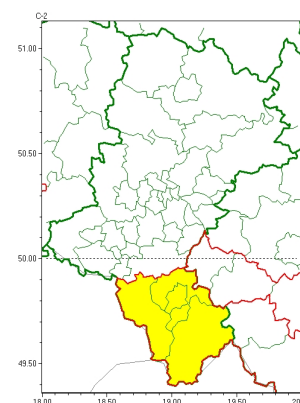

Zasięg ostrzeżeń w województwie

Oblodzenie
2024-04-24 10:26

Opady śniegu
2024-04-24 10:26

Przymrozki
2024-04-24 10:26

WOJEWÓDZTWO ŁĄSKIE
OSTRZEŻENIA METEOROLOGICZNE ZBIORCZO NR 70
WYKAZ OBOWIĄZUJĄCYCH OSTRZEŻEŃ
o godz. 10:26 dnia 24.04.2024

Zjawisko/Stopień zagrożenia	Oblodzenie/1
Obszar (w nawiasie numer ostrzeżenia dla powiatu)	powiaty: bielski(43), Bielsko-Biała(42), cieszyński(45), żywiecki(46)
Ważność	od godz. 22:00 dnia 24.04.2024 do godz. 08:00 dnia 25.04.2024
Prawdopodobieństwo	80%
Przebieg	Prognozuje się zamarzanie mokrej nawierzchni dróg i chodników po opadach deszczu, deszczu ze mżawką, mokrego niegu powodujących cechy oblodzenia. Temperatura minimalna około -1°C, temperatura minimalna przy gruncie około -3°C.
SMS	IMGW-PIB OSTRZEGA: OBLODZENIE/1 Łąskie (4 powiaty) od 22:00/24.04 do 08:00/25.04.2024 temp. min. -1 st., przy gruncie do -3 st., lisko. Dotyczy powiatów: bielski, Bielsko-Biała, cieszyński i żywiecki.
RSO	Woj. Łąskie (4 powiaty), IMGW-PIB wydał ostrzeżenie pierwszego stopnia o oblodzeniu
Uwagi	Brak.
Zjawisko/Stopień zagrożenia	Opady śniegu/1
Obszar (w nawiasie numer ostrzeżenia dla powiatu)	powiaty: bielski(44), Bielsko-Biała(43), cieszyński(46), żywiecki(47)
Ważność	od godz. 18:00 dnia 24.04.2024 do godz. 06:00 dnia 25.04.2024
Prawdopodobieństwo	80%
Przebieg	Prognozowane są opady śniegu, powodujące przyrost pokrywy śnieżnej o 5 cm do 8 cm.