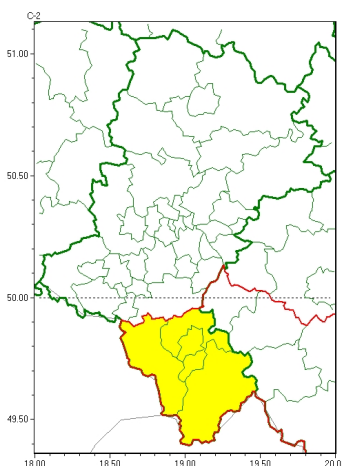

Zasięg ostrzeżeń w województwie

Silny wiatr
2024-12-21 18:29

WOJEWÓDZTWO ŚLĄSKIE
OSTRZEŻENIA METEOROLOGICZNE ZBIORCZO NR 345
WYKAZ OBOWIĄZUJĄCYCH OSTRZEŻEŃ
o godz. 18:29 dnia 21.12.2024

Zjawisko/Stopień zagrożenia	Silny wiatr/1
Obszar (w nawiasie numer ostrzeżenia dla powiatu)	powiaty: bielski(172), Bielsko-Biała(169), cieszyński(173), żywiecki(175)
Ważność	od godz. 06:00 dnia 22.12.2024 do godz. 20:00 dnia 22.12.2024
Prawdopodobieństwo	80%
Przebieg	Prognozuje się wystąpienie silnego wiatru o średniej prędkości do 40 km/h, w porywach do 70 km/h, z południowego zachodu i południa.
SMS	IMGW-PIB OSTRZEGA: WIATR/1 śląskie (4 powiaty) od 06:00/22.12 do 20:00/22.12.2024 prędkość do 40 km/h, porywy do 70 km/h, SW i S. Dotyczy powiatów: bielski, Bielsko-Biała, cieszyński i żywiecki.
RSO	Woj. śląskie (4 powiaty), IMGW-PIB wydał ostrzeżenie pierwszego stopnia o silnym wietrze
Uwagi	Brak.