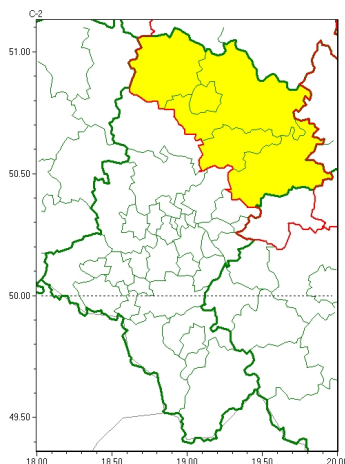

Zasięg ostrzeżeń w województwie

Silny wiatr
2026-04-25 11:52

WOJEWÓDZTWO ŚLĄSKIE
OSTRZEŻENIA METEOROLOGICZNE ZBIORCZO NR 73
WYKAZ OBOWIĄZUJĄCYCH OSTRZEŻEŃ
o godz. 11:52 dnia 25.04.2026

Zjawisko/Stopień zagrożenia	Silny wiatr/1
Obszar (w nawiasie numer ostrzeżenia dla powiatu)	powiaty: Częstochowa(32), częstochowski(34), kłobucki(36), myszkowski(34), zawierciański(35)
Ważność	od godz. 22:00 dnia 25.04.2026 do godz. 06:00 dnia 26.04.2026
Prawdopodobieństwo	80%
Przebieg	Prognozuje się wystąpienie silnego wiatru o średniej prędkości do 45 km/h, w porywach do 75 km/h, z zachodu i północnego zachodu.
SMS	IMGW-PIB OSTRZEGA: WIATR/1 śląskie (5 powiatów) od 22:00/25.04 do 06:00/26.04.2026 prędkość do 45 km/h, porywy do 75 km/h, W, NW. Dotyczy powiatów: Częstochowa, częstochowski, kłobucki, myszkowski i zawierciański.
RSO	Woj. śląskie (5 powiatów), IMGW-PIB wydał ostrzeżenie pierwszego stopnia o silnym wietrze
Uwagi	Brak.