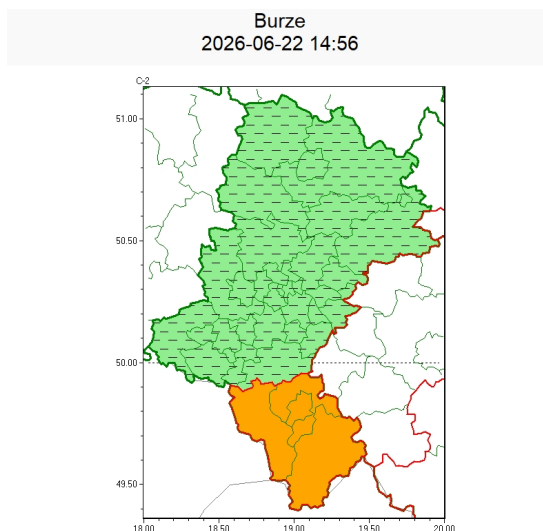

Zasięg ostrzeżeń w województwie

WOJEWÓDZTWO ŚLĄSKIE
OSTRZEŻENIA METEOROLOGICZNE ZBIORCZO NR 112
WYKAZ OBOWIĄZUJĄCYCH OSTRZEŻEŃ
o godz. 14:56 dnia 22.06.2026

Zjawisko/Stopień zagrożenia	Burze/2 ODWOŁANIE
Obszar (w nawiasie numer ostrzeżenia dla powiatu)	powiaty: będziński(44), bieruńsko-łędzkiński(45), Bytom(42), Chorzów(43), Częstochowa(46), częstochowski(48), Dąbrowa Górnicza(44), Gliwice(44), gliwicki(44), Jastrzębie-Zdrój(46), Jaworzno(43), Katowice(43), kłobucki(50), lubliniecki(47), mikołowski(47), Mysłówice(43), myszkowski(49), Piekary Śląskie(43), pszczyński(47), raciborski(44), Ruda Śląska(43), rybnicki(45), Rybnik(45), Siemianowice Śląskie(43), Sosnowiec(43), Świętochłowice(43), tarnogórski(43), Tychy(44), wodzisławski(45), Zabrze(42), zawierciański(51), Żory(45)
Czas odwołania	godz. 14:55 dnia 22.06.2026
Przyczyna	Zjawisko zakończyło się
SMS	IMGW-PIB INFORMUJE: BURZE/- śląskie (32 powiatów) 14:55/22.06.2026 ZJAWISKO ZAKOŃCZYŁO SIĘ. Dotyczy powiatów: będziński, bieruńsko-łędzkiński, Bytom, Chorzów, Częstochowa, częstochowski, Dąbrowa Górnicza, Gliwice, gliwicki, Jastrzębie-Zdrój, Jaworzno, Katowice, kłobucki, lubliniecki, mikołowski, Mysłówice, myszkowski, Piekary Śląskie, pszczyński, raciborski, Ruda Śląska, rybnicki, Rybnik, Siemianowice Śląskie, Sosnowiec, Świętochłowice, tarnogórski, Tychy, wodzisławski, Zabrze, zawierciański i Żory.
RSO	Woj. śląskie (32 powiatów), IMGW-PIB odwołał ostrzeżenie drugiego stopnia o burzach
Uwagi	Brak.
Zjawisko/Stopień zagrożenia	Burze/2
Obszar (w nawiasie numer ostrzeżenia dla powiatu)	powiaty: bielski(65), Bielsko-Biała(61), cieszyński(68), żywiecki(65)
Ważność	od godz. 08:00 dnia 22.06.2026 do godz. 18:00 dnia 22.06.2026