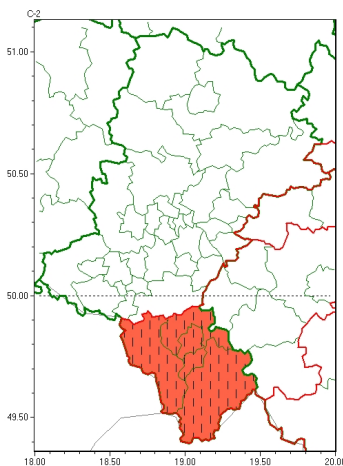

Zasięg ostrzeżeń w województwie

Burze
2026-06-22 17:02

WOJEWÓDZTWO ŚLĄSKIE
OSTRZEŻENIA METEOROLOGICZNE ZBIORCZO NR 113
WYKAZ OBOWIĄZUJĄCYCH OSTRZEŻEŃ
o godz. 17:02 dnia 22.06.2026

Zjawisko/Stoień zagrożenia	Burze/3 ZMIANA
Obszar (w nawiasie numer ostrzeżenia dla powiatu)	powiaty: bielski(65), Bielsko-Biała(61), cieszyński(68), żywiecki(65)
Ważność	od godz. 17:02 dnia 22.06.2026 do godz. 21:00 dnia 22.06.2026
Prawdopodobieństwo	80%
Przebieg	Prognozowane są burze, którym będą towarzyszyć ulewne opady deszczu do 60 mm, lokalnie do 90-100 mm, oraz porywy wiatru do 85 km/h. Miejscami grad.
SMS	IMGW-PIB OSTRZEGA: BURZE/3 śląskie (4 powiaty) od 17:02/22.06 do 21:00/22.06.2026 deszcz 60 mm, lok. 100 mm, porywy 85 km/h, grad. Dotyczy powiatów: bielski, Bielsko-Biała, cieszyński i żywiecki.
RSO	Woj. śląskie (4 powiaty), IMGW-PIB wydał ostrzeżenie trzeciego stopnia o burzach
Uwagi	Zmiana dotyczy przebiegu zjawiska.