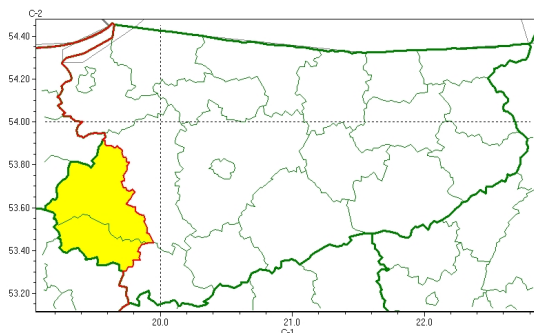

### Zasięg ostrzeżeń w województwie

Burze  
2024-04-25 04:49

**WOJEWÓDZTWO WARMI SKO-MAZURSKIE**  
**OSTRZEŻENIA METEOROLOGICZNE ZBIORCZO NR 94**  
**WYKAZ OBOWIĄZUJĄCYCH OSTRZEŻEŃ**  
**o godz. 04:49 dnia 25.04.2024**

Zjawisko/Stopień zagrożenia	Burze/1
Obszar (w nawiasie numer ostrzeżenia dla powiatu)	powiaty: iławski(46), nowomiejski(43)
Ważność	od godz. 12:00 dnia 25.04.2024 do godz. 19:00 dnia 25.04.2024
Prawdopodobieństwo	80%
Przebieg	Prognozowane są burze, którym miejscami będą towarzyszyć silne opady deszczu od 10 mm do 20 mm oraz porywy wiatru do 75 km/h. Możliwe opady gradu.
SMS	IMGW-PIB OSTRZEŻENIA: BURZE/1 warmi sko-mazurskie (2 powiaty) od 12:00/25.04 do 19:00/25.04.2024 deszcz 20 mm, porywy 75 km/h. Dotyczy powiatów: iławski i nowomiejski.
RSO	Woj. warmi sko-mazurskie (2 powiaty), IMGW-PIB wydał ostrzeżenie pierwszego stopnia o burzach
Uwagi	Brak.