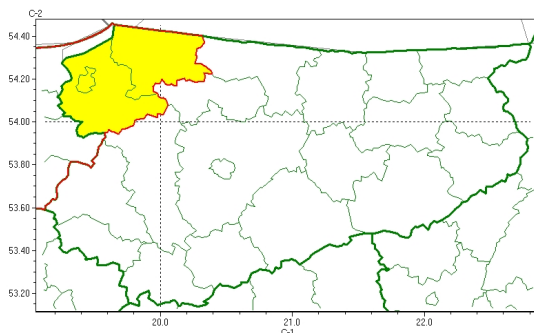

Zasięg ostrzeżeń w województwie

Oblodzenie
2024-11-21 11:52

WOJEWÓDZTWO WARMI SKO-MAZURSKIE
OSTRZEŻENIA METEOROLOGICZNE ZBIORCZO NR 259
WYKAZ OBOWIĄZUJĄCYCH OSTRZEŻEŃ
o godz. 11:52 dnia 21.11.2024

Zjawisko/Stopień zagrożenia	Oblodzenie/1
Obszar (w nawiasie numer ostrzeżenia dla powiatu)	powiaty: braniewski(113), Elbląg(115), elbląski(117)
Ważność	od godz. 15:00 dnia 21.11.2024 do godz. 09:00 dnia 22.11.2024
Prawdopodobieństwo	75%
Przebieg	Prognozuje się zamrażanie mokrej nawierzchni dróg i chodników po opadach deszczu mokrego niegu powodujących oblodzenie. Temperatura minimalna około od -4°C do 0°C, temperatura minimalna przy gruncie około -5°C.
SMS	IMGW-PIB OSTRZEŻENIA: OBLODZENIE/1 warmińsko-mazurskie (3 powiaty) od 15:00/21.11 do 09:00/22.11.2024 temp. min. od -4 st. do 0 st., przy gruncie do -5 st., lisko. Dotyczy powiatów: braniewski, Elbląg i elbląski.
RSO	Woj. warmińsko-mazurskie (3 powiaty), IMGW-PIB wydał ostrzeżenie pierwszego stopnia o oblodzeniu
Uwagi	Brak.