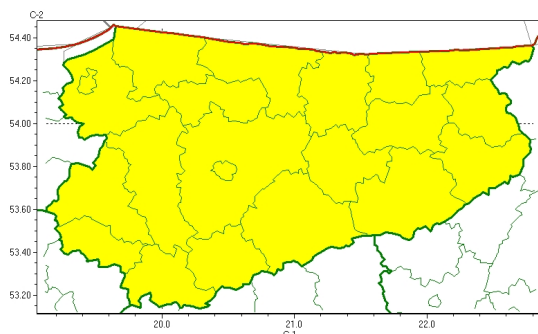

Zasięg ostrzeżeń w województwie

Przymrozki
2026-04-11 11:25

WOJEWÓDZTWO WARMIŃSKO-MAZURSKIE
OSTRZEŻENIA METEOROLOGICZNE ZBIORCZO NR 83
WYKAZ OBOWIĄZUJĄCYCH OSTRZEŻEŃ
o godz. 11:25 dnia 11.04.2026

Zjawisko/Stoień zagrożenia	Przymrozki/1
Obszar (w nawiasie numer ostrzeżenia dla powiatu)	powiaty: bartoszycki(47), braniewski(52), działdowski(44), Elbląg(52), elbląski(52), ełcki(41), giżycki(42), gołdapski(43), iławski(50), kętrzyński(43), lidzbarski(49), mrągowski(43), nidzicki(44), nowomiejski(46), olecki(41), Olsztyn(48), olsztyński(48), ostródzki(49), piski(42), szczycieński(42), węgorzewski(43)
Ważność	od godz. 21:00 dnia 11.04.2026 do godz. 08:00 dnia 12.04.2026
Prawdopodobieństwo	80%
Przebieg	Prognozowany jest spadek temperatury powietrza do około -2°C , przy gruncie do -5°C .
SMS	IMGW-PIB OSTRZEŻGA: PRZYMROZKI/1 warmińsko-mazurskie (wszystkie powiaty) od 21:00/11.04 do 08:00/12.04.2026 temp. min -2 st., przy gruncie -5 st. Dotyczy powiatów: wszystkie powiaty.
RSO	Woj. warmińsko-mazurskie (wszystkie powiaty), IMGW-PIB wydał ostrzeżenie pierwszego stopnia o przymrozkach
Uwagi	Brak.