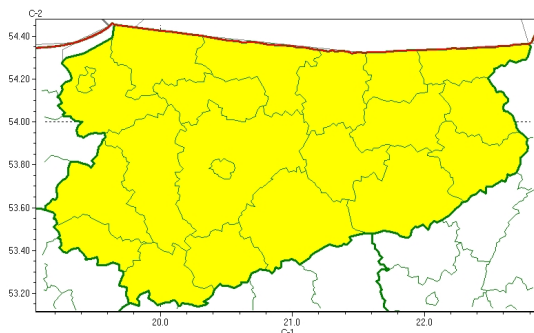

### Zasięg ostrzeżeń w województwie

Przymrozki  
2026-04-12 11:39

**WOJEWÓDZTWO WARMIŃSKO-MAZURSKIE**  
**OSTRZEŻENIA METEOROLOGICZNE ZBIORCZO NR 84**  
**WYKAZ OBOWIĄZUJĄCYCH OSTRZEŻEŃ**  
**o godz. 11:39 dnia 12.04.2026**

Zjawisko/Stopień zagrożenia	Przymrozki/1
Obszar (w nawiasie numer ostrzeżenia dla powiatu)	powiaty: bartoszycki(48), braniewski(53), działdowski(45), Elbląg(53), elbląski(53), ełcki(42), giżycki(43), gołdapski(44), iławski(51), kętrzyński(44), lidzbarski(50), mrągowski(44), nidzicki(45), nowomiejski(47), olecki(42), Olsztyn(49), olsztyński(49), ostródzki(50), piski(43), szczycieński(43), węgorzewski(44)
Ważność	od godz. 23:00 dnia 12.04.2026 do godz. 07:30 dnia 13.04.2026
Prawdopodobieństwo	80%
Przebieg	Prognozowany jest miejscami spadek temperatury powietrza do około $-3^{\circ}\text{C}$ , przy gruncie do około $-6^{\circ}\text{C}$ .
SMS	IMGW-PIB OSTRZEGA: PRZYMROZKI/1 warmińsko-mazurskie (wszystkie powiaty) od 23:00/12.04 do 07:30/13.04.2026 temp. min $-3$ st., przy gruncie $-6$ st. Dotyczy powiatów: wszystkie powiaty.
RSO	Woj. warmińsko-mazurskie (wszystkie powiaty), IMGW-PIB wydał ostrzeżenie pierwszego stopnia o przymrozkach
Uwagi	Brak.