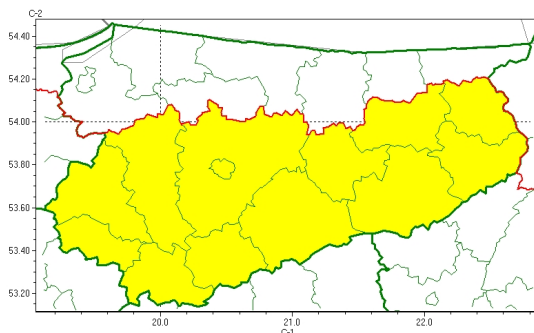

Zasięg ostrzeżeń w województwie

Burze
2026-05-19 06:08

WOJEWÓDZTWO WARMIŃSKO-MAZURSKIE
OSTRZEŻENIA METEOROLOGICZNE ZBIORCZO NR 107
WYKAZ OBOWIĄZUJĄCYCH OSTRZEŻEŃ
o godz. 06:08 dnia 19.05.2026

| Zjawisko/Stopień zagrożenia | Burze/1 |
|---|---|
| Obszar (w nawiasie numer ostrzeżenia dla powiatu) | powiaty: działdowski(59), ełcki(52), giżycki(57), iławski(67), mrągowski(60), nidzicki(59), nowomiejski(62), olecki(53), Olsztyn(63), olsztyński(64), ostródzki(66), piski(55), szczycieński(58) |
| Ważność | od godz. 12:00 dnia 19.05.2026 do godz. 23:00 dnia 19.05.2026 |
| Prawdopodobieństwo | 75% |
| Przebieg | Prognozowane są burze, którym miejscami będą towarzyszyć silne opady deszczu od 20 mm do 30 mm, oraz porywy wiatru do 65 km/h. Lokalnie grad. |
| SMS | IMGW-PIB OSTRZEGA: BURZE/1 warmińsko-mazurskie (13 powiatów) od 12:00/19.05 do 23:00/19.05.2026 deszcz 30 mm, porywy 65 km/h, grad. Dotyczy powiatów: działdowski, ełcki, giżycki, iławski, mrągowski, nidzicki, nowomiejski, olecki, Olsztyn, olsztyński, ostródzki, piski i szczycieński. |
| RSO | Woj. warmińsko-mazurskie (13 powiatów), IMGW-PIB wydał ostrzeżenie pierwszego stopnia o burzach |
| Uwagi | Brak. |