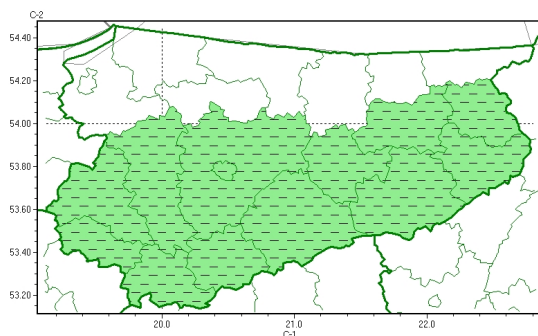

Zasięg ostrzeżeń w województwie

Burze  
2026-05-19 19:45

**WOJEWÓDZTWO WARMIŃSKO-MAZURSKIE**  
**OSTRZEŻENIA METEOROLOGICZNE ZBIORCZO NR 108**  
**WYKAZ OBOWIĄZUJĄCYCH OSTRZEŻEŃ**  
**o godz. 19:45 dnia 19.05.2026**

Zjawisko/Stopień zagrożenia	Burze/1 ODWOŁANIE
Obszar (w nawiasie numer ostrzeżenia dla powiatu)	powiaty: działdowski(59), ełcki(52), giżycki(57), iławski(67), mrągowski(60), nidzicki(59), nowomiejski(62), olecki(53), Olsztyn(63), olsztyński(64), ostródzki(66), piski(55), szczycieński(58)
Czas odwołania	godz. 19:45 dnia 19.05.2026
Przyczyna	Zjawisko zakończyło się
SMS	IMGW-PIB INFORMUJE: BURZE/- warmińsko-mazurskie (13 powiatów) 19:45/19.05.2026 ZJAWISKO ZAKOŃCZYŁO SIĘ. Dotyczy powiatów: działdowski, ełcki, giżycki, iławski, mrągowski, nidzicki, nowomiejski, olecki, Olsztyn, olsztyński, ostródzki, piski i szczycieński.
RSO	Woj. warmińsko-mazurskie (13 powiatów), IMGW-PIB odwołał ostrzeżenie pierwszego stopnia o burzach
Uwagi	Brak.