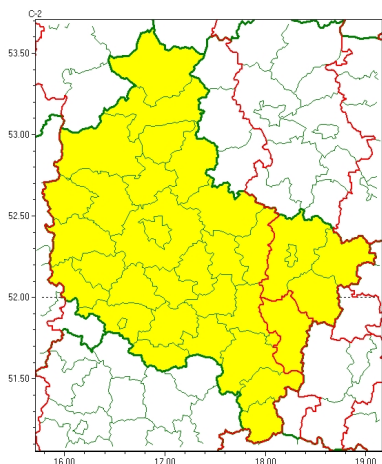

Zasięg ostrzeżeń w województwie

Przymrozki
2025-04-05 12:24

Silny wiatr
2025-04-05 12:24

WOJEWÓDZTWO WIELKOPOLSKIE
OSTRZEŻENIA METEOROLOGICZNE ZBIORCZO NR 56
WYKAZ OBOWIĄZUJĄCYCH OSTRZEŻEŃ
o godz. 12:24 dnia 05.04.2025

Zjawisko/Stopień zagrożenia	Przymrozki/1
Obszar (w nawiasie numer ostrzeżenia dla powiatu)	powiaty: chodzieski(24), czarnkowsko-trzcianecki(22), gnieźnieński(20), gostyński(18), grodziski(18), jarociński(19), kaliski(25), Kalisz(21), kępiński(19), kolski(21), Konin(20), koniński(20), kościański(17), krotoszyński(20), leszczyński(19), Leszno(19), międzychodzki(21), nowotomyski(21), obornicki(19), ostrowski(20), ostrzeszowski(19), pilski(26), pleszewski(21), Poznań(19), poznański(19), rawicki(19), słupecki(18), szamotulski(21), średzki(18), śremski(17), turecki(24), wągrowiecki(21), wolsztyński(19), wrzesiński(18), złotowski(32)
Ważność	od godz. 19:00 dnia 05.04.2025 do godz. 09:00 dnia 09.04.2025
Prawdopodobieństwo	80%
Przebieg	Prognozowany jest spadek temperatury powietrza od -4°C do -2°C, przy gruncie do -6°C. Temperatura maksymalna w ciągu dnia od 4°C do 10°C.
SMS	IMGW-PIB OSTRZEGA: PRZYMROZKI/1 wielkopolskie (wszystkie powiaty) od 19:00/05.04 do 09:00/09.04.2025 temp. min -4st., przy gruncie -6st. Dotyczy powiatów: wszystkie powiaty.
RSO	Woj. wielkopolskie (wszystkie powiaty), IMGW-PIB wydał ostrzeżenie pierwszego stopnia o przymrozkach
Uwagi	Brak.
Zjawisko/Stopień zagrożenia	Silny wiatr/1
Obszar (w nawiasie numer ostrzeżenia dla powiatu)	powiaty: kaliski(24)