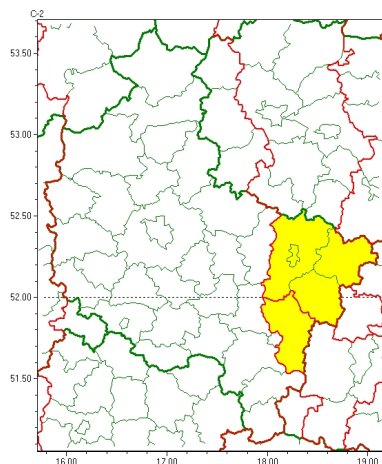

Zasięg ostrzeżeń w województwie

Przymrozki
2025-04-05 12:24

Silny wiatr
2025-04-05 12:24

WOJEWÓDZTWO WIELKOPOLSKIE
OSTRZEŻENIA METEOROLOGICZNE ZBIORCZO NR 56
WYKAZ OBOWIĄZUJĄCYCH OSTRZEŻEŃ
o godz. 12:24 dnia 05.04.2025

Zjawisko/Stopień zagrożenia	Przymrozki/1
Obszar (w nawiasie numer ostrzeżenia dla powiatu)	powiaty: chodzieski(24), czarnkowsko-trzcianecki(22), gnieźnieński(20), gostyński(18), grodziski(18), jarociński(19), kaliski(25), Kalisz(21), kępiński(19), kolski(21), Konin(20), koniński(20), kościański(17), krotoszyński(20), leszczyński(19), Leszno(19), międzychodzki(21), nowotomyski(21), obornicki(19), ostrowski(20), ostrzeszowski(19), pilski(26), pleszewski(21), Poznań(19), poznański(19), rawicki(19), słupecki(18), szamotulski(21), średzki(18), śremski(17), turecki(24), wągrowiecki(21), wolsztyński(19), wrzesiński(18), złotowski(32)
Ważność	od godz. 19:00 dnia 05.04.2025 do godz. 09:00 dnia 09.04.2025
Prawdopodobieństwo	80%
Przebieg	Prognozowany jest spadek temperatury powietrza od -4°C do -2°C, przy gruncie do -6°C. Temperatura maksymalna w ciągu dnia od 4°C do 10°C.
SMS	IMGW-PIB OSTRZEGA: PRZYMROZKI/1 wielkopolskie (wszystkie powiaty) od 19:00/05.04 do 09:00/09.04.2025 temp. min -4st., przy gruncie -6st. Dotyczy powiatów: wszystkie powiaty.
RSO	Woj. wielkopolskie (wszystkie powiaty), IMGW-PIB wydał ostrzeżenie pierwszego stopnia o przymrozkach
Uwagi	Brak.
Zjawisko/Stopień zagrożenia	Silny wiatr/1
Obszar (w nawiasie numer ostrzeżenia dla powiatu)	powiaty: kaliski(24)