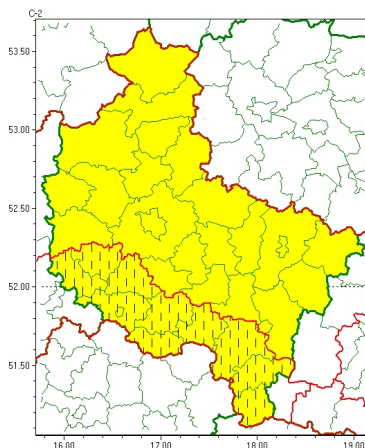

Zasięg ostrzeżeń w województwie

Gęsta mgła
2025-11-30 06:31

WOJEWÓDZTWO WIELKOPOLSKIE
OSTRZEŻENIA METEOROLOGICZNE ZBIORCZO NR 226
WYKAZ OBOWIĄZUJĄCYCH OSTRZEŻEŃ
o godz. 06:31 dnia 30.11.2025

Zjawisko/Stopień zagrożenia	Gęsta mgła/1 ZMIANA
Obszar (w nawiasie numer ostrzeżenia dla powiatu)	powiaty: gostyński(76), grodziski(72), kępiński(82), kościański(70), krotoszyński(84), leszczyński(76), Leszno(76), ostrowski(88), ostrzeszowski(83), rawicki(78), wolsztyński(75)
Ważność	od godz. 06:30 dnia 30.11.2025 do godz. 10:00 dnia 30.11.2025
Prawdopodobieństwo	80%
Przebieg	W regionie miejscami występuje i będzie się utrzymywać gęsta mgła, w zasięgu której widzialność miejscami wynosi poniżej 200 m.
SMS	IMGW-PIB OSTRZEGA: MGŁA/1 wielkopolskie (11 powiatów) od 06:30/30.11 do 10:00/30.11.2025 widzialność 200 m. Dotyczy powiatów: gostyński, grodziski, kępiński, kościański, krotoszyński, leszczyński, Leszno, ostrowski, ostrzeszowski, rawicki i wolsztyński.
RSO	Woj. wielkopolskie (11 powiatów), IMGW-PIB wydał ostrzeżenie pierwszego stopnia o silnych mgłach
Uwagi	Zmiana dotyczy ważności ostrzeżenia.
Zjawisko/Stopień zagrożenia	Gęsta mgła/1
Obszar (w nawiasie numer ostrzeżenia dla powiatu)	powiaty: chodzieski(76), czarnkowsko-trzcianecki(80), gnieźnieński(82), jarociński(77), kaliski(87), Kalisz(84), kolski(83), Konin(83), koniński(83), międzychodzki(74), nowotomyski(71), obornicki(67), pilski(84), pleszewski(84), Poznań(66), poznański(66), słupecki(82), szamotulski(73), średzki(71), śremski(70), turecki(87), wągrowiecki(71), wrzesiński(74), złotowski(94)
Ważność	od godz. 18:10 dnia 29.11.2025 do godz. 09:00 dnia 30.11.2025