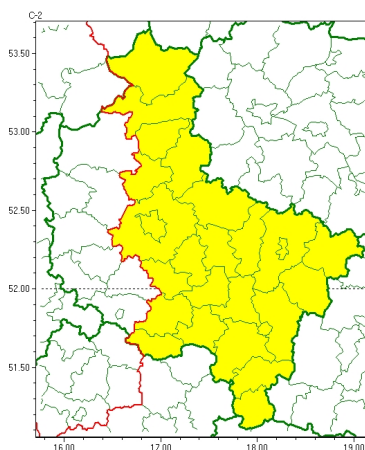

Zasięg ostrzeżeń w województwie

Przymrozki
2026-04-11 11:25

WOJEWÓDZTWO WIELKOPOLSKIE
OSTRZEŻENIA METEOROLOGICZNE ZBIORCZO NR 94
WYKAZ OBOWIĄZUJĄCYCH OSTRZEŻEŃ
o godz. 11:25 dnia 11.04.2026

Zjawisko/Stoień zagrożenia	Przymrozki/1
Obszar (w nawiasie numer ostrzeżenia dla powiatu)	powiaty: chodzieski(39), gnieźnieński(35), gostyński(27), jarociński(29), kaliski(36), Kalisz(33), kępiński(34), kolski(33), Konin(36), koniński(36), krotoszyński(29), obornicki(37), ostrowski(31), ostrzeszowski(32), pilski(44), pleszewski(29), Poznań(31), poznański(31), rawicki(29), słupecki(34), średzki(31), śremski(29), turecki(36), wągrowiecki(35), wrzesiński(31), złotowski(45)
Ważność	od godz. 21:00 dnia 11.04.2026 do godz. 08:00 dnia 12.04.2026
Prawdopodobieństwo	80%
Przebieg	Prognozowany jest spadek temperatury powietrza do około -2°C, przy gruncie do -5°C.
SMS	IMGW-PIB OSTRZEGA: PRZYMROZKI/1 wielkopolskie (26 powiatów) od 21:00/11.04 do 08:00/12.04.2026 temp. min -2 st., przy gruncie -5 st. Dotyczy powiatów: chodzieski, gnieźnieński, gostyński, jarociński, kaliski, Kalisz, kępiński, kolski, Konin, koniński, krotoszyński, obornicki, ostrowski, ostrzeszowski, pilski, pleszewski, Poznań, poznański, rawicki, słupecki, średzki, śremski, turecki, wągrowiecki, wrzesiński i złotowski.
RSO	Woj. wielkopolskie (26 powiatów), IMGW-PIB wydał ostrzeżenie pierwszego stopnia o przymrozkach
Uwagi	Brak.