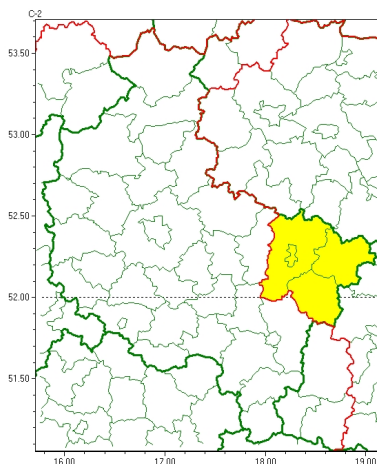

### Zasięg ostrzeżeń w województwie

Silny wiatr  
2026-04-25 11:52

**WOJEWÓDZTWO WIELKOPOLSKIE**  
**OSTRZEŻENIA METEOROLOGICZNE ZBIORCZO NR 103**  
**WYKAZ OBOWIĄZUJĄCYCH OSTRZEŻEŃ**  
**o godz. 11:52 dnia 25.04.2026**

Zjawisko/Stopień zagrożenia	Silny wiatr/1
Obszar (w nawiasie numer ostrzeżenia dla powiatu)	powiaty: kolski(37), Konin(40), koniński(40), turecki(40)
Ważność	od godz. 22:00 dnia 25.04.2026 do godz. 06:00 dnia 26.04.2026
Prawdopodobieństwo	80%
Przebieg	Prognozuje się wystąpienie silnego wiatru o średniej prędkości do 45 km/h, w porywach do 75 km/h, z zachodu i północnego zachodu.
SMS	IMGW-PIB OSTRZEŻGA: WIATR/1 wielkopolskie (4 powiaty) od 22:00/25.04 do 06:00/26.04.2026 prędkość do 45 km/h, porywy do 75 km/h, W, NW. Dotyczy powiatów: kolski, Konin, koniński i turecki.
RSO	Woj. wielkopolskie (4 powiaty), IMGW-PIB wydał ostrzeżenie pierwszego stopnia o silnym wietrze
Uwagi	Brak.