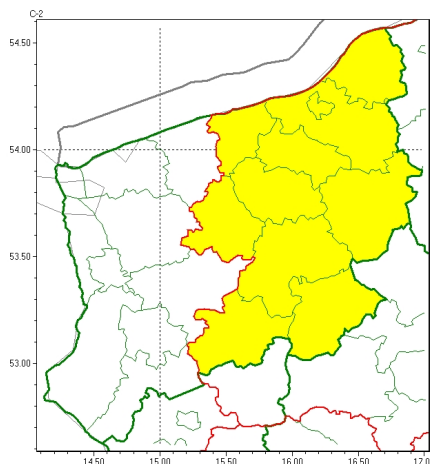

Zasięg ostrzeżeń w województwie

Przymrozki
2024-04-24 10:26

WOJEWÓDZTWO ZACHODNIOPOMORSKIE
OSTRZEŻENIA METEOROLOGICZNE ZBIORCZO NR 65
WYKAZ OBLICZONYCH OSTRZEŻEŃ
o godz. 10:26 dnia 24.04.2024

Zjawisko/Stopień zagrożenia	Przymrozki/1
Obszar (w nawiasie numer ostrzeżenia dla powiatu)	powiaty: białogardzki(35), choszczeński(25), drawski(34), kołobrzeski(36), Koszalin(39), koszaliński(42), łobeski(30), sławieński(43), szczeciński(37), widwiński(34), wałecki(29)
Ważność	od godz. 22:00 dnia 24.04.2024 do godz. 08:00 dnia 25.04.2024
Prawdopodobieństwo	80%
Przebieg	Prognozowany jest spadek temperatury powietrza do około -2°C, przy gruncie do -4°C.
SMS	IMGW-PIB OSTRZEŻENIA: PRZYMROZKI/1 zachodniopomorskie (11 powiatów) od 22:00/24.04 do 08:00/25.04.2024 temp. min -2 st., przy gruncie -4 st. Dotyczy powiatów: białogardzki, choszczeński, drawski, kołobrzeski, Koszalin, koszaliński, łobeski, sławieński, szczeciński, widwiński i wałecki.
RSO	Woj. zachodniopomorskie (11 powiatów), IMGW-PIB wydał ostrzeżenie pierwszego stopnia o przymrozkach
Uwagi	Brak.